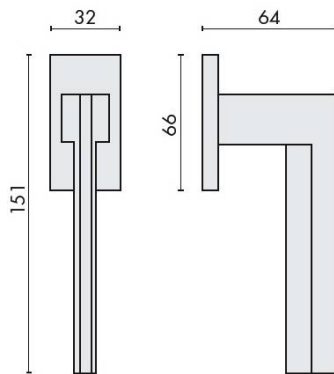

DÉNOMINATION

Béquille de fenêtre ELECTRA sur rosace rectangulaire, chromé mat

FICHE TECHNIQUE

MARQUE

REFERENCE

MS12DK/SM-CM

Matériaux

Cromall

Finition

Mat

Couleur

Chromé

Accessoires et options

- Cromall® traité multicouche
- Rosace épaisseur 6,5 mm
- Mécanisme à définir (ref DKF 40/45/50 mm)

CARACTÉRISTIQUES

information@euxos.com

Caractéristiques principales

- **Matériau** : Fabriquée en métal de haute qualité, la béquille ELECTRA est conçue pour résister à l'usure quotidienne.
- **Finition** : Son aspect chromé mat offre une esthétique raffinée qui s'intègre harmonieusement dans tout type de décoration.
- **Type de rosace** : Équipée d'une rosace rectangulaire, elle assure une installation facile et rapide.
- **Dimensions** : Conçue pour s'adapter à la plupart des fenêtres standard, cette béquille est idéale pour un remplacement ou une nouvelle installation.