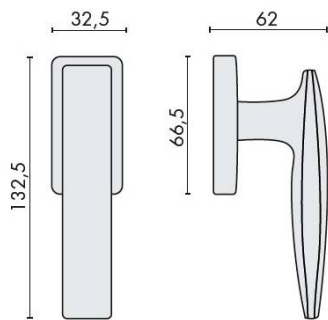

DÉNOMINATION

Béquille de fenêtre BOLD sur rosace rectangulaire, chromé

FICHE TECHNIQUE

MARQUE

REFERENCE

PT12DK/SM-CR

Matériaux

Laiton

Finition

Brillant

Couleur

Chromé

Accessoires et options

- Laiton traité multicouche
- Rosace épaisseur 10 mm
- Mécanisme à définir (réf. DK 40/45/50 mm)

CARACTÉRISTIQUES

information@euxos.com