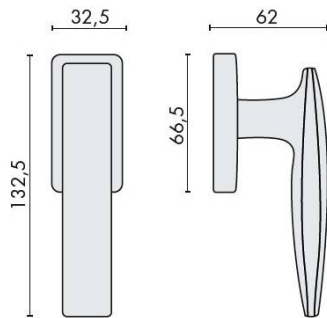

DÉNOMINATION

Béquille de fenêtre BOLD sur rosace rectangulaire, chromé mat

FICHE TECHNIQUE

MARQUE

REFERENCE

PT12DK/SM-CM

Matériaux

Laiton

Finition

Mat

Couleur

Chromé

Accessoires et options

- Laiton traité multicouche
- Rosace épaisseur 10 mm
- Mécanisme à définir (réf. DK 40/45/50 mm)

CARACTÉRISTIQUES

information@euxos.com

Tél. : +33 (0)1 41 83 24 00 - Fax : +33 (0)1 41 83 24 01