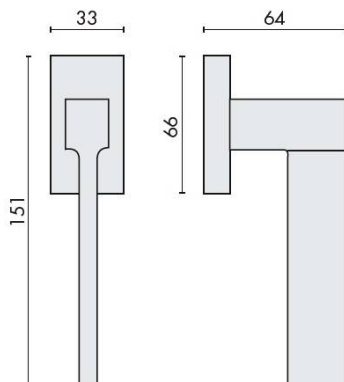

DÉNOMINATION

Béquille de fenêtre ZELDA sur rosace rectangulaire, chromé

FICHE TECHNIQUE

MARQUE

REFERENCE

MM12DK/SM-CR

Matériaux

Laiton

Finition

Brillant

Couleur

Chromé

Norme

Norme EN 1906

Accessoires et options

- Laiton traité multicouche
- Rosace épaisseur 10 mm
- Mécanisme à définir (réf. DK 40/45/50 mm)
- En option : Rosace ép. 6,5 mm