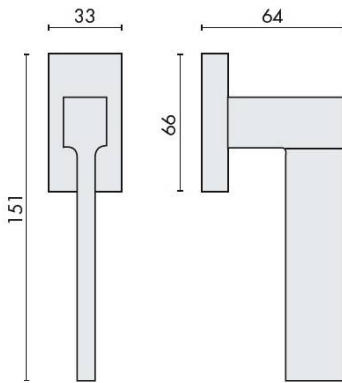

### **Accessoires et options**

- Laiton traité multicouche
- Rosace épaisseur 10 mm
- Mécanisme à définir (réf. DK 40/45/50 mm)
- En option : Rosace ép. 6,5 mm

CARACTÉRISTIQUES

information@euxos.com

Tél. : +33 (0)1 41 83 24 00 - Fax : +33 (0)1 41 83 24 01