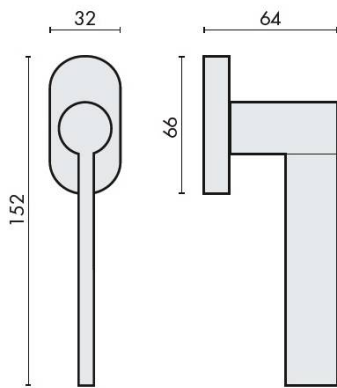

DÉNOMINATION

Béquille de fenêtre TOOL sur rosace ovale , chromé

FICHE TECHNIQUE

MARQUE

REFERENCE

MD12DK/SM-CR

Matériaux

Laiton

Finition

Brillant

Couleur

Chromé

Norme

Norme EN 1906

Accessoires et options

- Laiton traité multicouche
- Rosace épaisseur 10
- Mécanisme à définir (réf. DK 40/45/50 mm)
- En option : Rosace ép. 6,5 mm

CARACTÉRISTIQUES

information@euxos.com

Tél. : +33 (0)1 41 83 24 00 - Fax : +33 (0)1 41 83 24 01

Béquille de fenêtre TOOL sur rosace ovale, chromé

Découvrez la **Béquille de fenêtre TOOL sur rosace ovale**, un accessoire essentiel pour améliorer la fonctionnalité et l'esthétique de vos fenêtres. Avec son design élégant et sa finition chromée, cette béquille allie style et praticité, s'intégrant parfaitement à tout type de décoration intérieure.

Caractéristiques principales

- **Matériau de qualité** : Fabriquée en métal chromé, cette béquille est résistante à la corrosion et aux chocs, garantissant une durabilité exceptionnelle.
- **Design moderne** : La rosace ovale apporte une touche contemporaine, idéale pour les fenêtres modernes et traditionnelles.
- **Installation facile** : Livrée avec tous les accessoires nécessaires, son installation est rapide et ne nécessite pas de compétences particulières.
- **Compatibilité** : Conçue pour s'adapter à la plupart des fenêtres standard, elle est idéale pour les rénovations ou les nouvelles constructions.