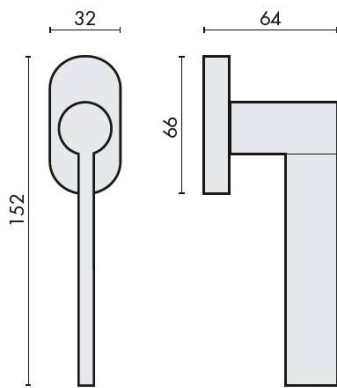

## DÉNOMINATION

Béquille de fenêtre TOOL sur rosace ovale , chromé mat

### Accessoires et options

- Laiton traité multicouche
- Rosace épaisseur 10 mm
- Mécanisme à définir (réf. DK 40/45/50 mm)
- En option : Rosace ép. 6,5 mm

CARACTÉRISTIQUES

information@euxos.com

Tél. : +33 (0)1 41 83 24 00 - Fax : +33 (0)1 41 83 24 01