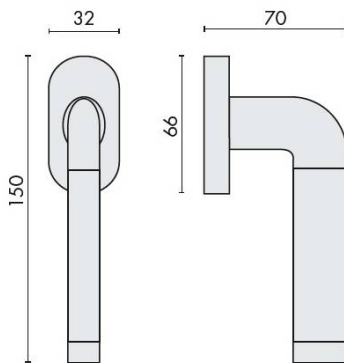

## Accessoires et options

- Laiton traité multicouche
- Rosace épaisseur 10 mm
- Mécanisme à définir (réf. DK 40/45/50 mm)

CARACTÉRISTIQUES

information@euxos.com

Tél. : +33 (0)1 41 83 24 00 - Fax : +33 (0)1 41 83 24 01