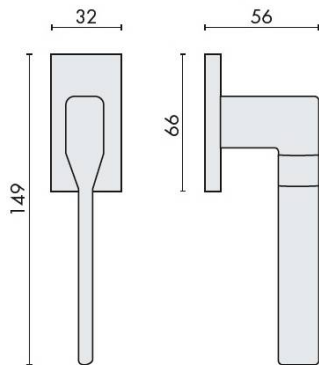

DÉNOMINATION

Béquille de fenêtre DEA sur rosace rectangulaire, chromé

FICHE TECHNIQUE

MARQUE

REFERENCE

FF22DK/SM-CR

Matériaux

Laiton

Finition

Brillant

Couleur

Chromé

Accessoires et options

- Laiton traité multicouche
- Rosace épaisseur 10 mm
- Mécanisme à définir (réf. DK 40/45/50 mm)

CARACTÉRISTIQUES

information@euxos.com

Tél. : +33 (0)1 41 83 24 00 - Fax : +33 (0)1 41 83 24 01

Béquille de fenêtre DEA sur rosace rectangulaire, chromé

Découvrez la **Béquille de fenêtre DEA sur rosace rectangulaire**, un accessoire essentiel pour améliorer la fonctionnalité et l'esthétique de vos fenêtres. Avec son design élégant et sa finition chromée, cette béquille allie modernité et praticité, tout en s'intégrant parfaitement à tout type de décoration intérieure.

Caractéristiques principales

- **Matériau** : Fabriquée en métal de haute qualité, la béquille est résistante à la corrosion et aux chocs, garantissant une durabilité exceptionnelle.
- **Finition** : La finition chromée offre un aspect brillant et élégant, tout en étant facile à nettoyer et à entretenir.
- **Design** : La rosace rectangulaire apporte une touche contemporaine, idéale pour les fenêtres modernes.
- **Installation** : Facile à installer, cette béquille est livrée avec tous les accessoires nécessaires pour un montage rapide et sans tracas.