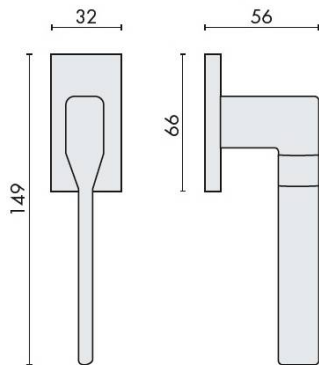

DÉNOMINATION

Béquille de fenêtre DEA sur rosace rectangulaire, chromé mat

FICHE TECHNIQUE

MARQUE

REFERENCE

FF22DK/SM-CM

Matériaux

Laiton

Finition

Satiné

Couleur

Chromé

Accessoires et options

- Laiton traité multicouche
- Rosace épaisseur 10 mm
- Mécanisme à définir (réf. DK 40/45/50 mm)

CARACTÉRISTIQUES

information@euxos.com

Tél. : +33 (0)1 41 83 24 00 - Fax : +33 (0)1 41 83 24 01