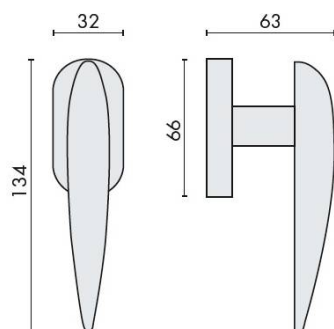

### Accessoires et options

- Laiton traité multicouche
- Rosace épaisseur 10 mm
- Mécanisme à définir (réf. DK 40/45/50 mm)

CARACTÉRISTIQUES

information@euxos.com

Tél. : +33 (0)1 41 83 24 00 - Fax : +33 (0)1 41 83 24 01