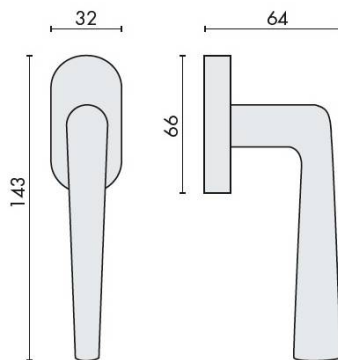

DÉNOMINATION

Béquille de fenêtre ROBOTRE sur rosace ovale, chromé mat

FICHE TECHNIQUE

MARQUE

REFERENCE

CD92DK/SM-CM

Matériaux

Cromall

Finition

Mat

Couleur

Chromé

Norme

Norme EN 1906

Accessoires et options

- Cromall® traité multicouche
- Rosace épaisseur 10 mm
- Mécanisme à définir (réf. DK 40/45/50 mm)

CARACTÉRISTIQUES

information@euxos.com

Tél. : +33 (0)1 41 83 24 00 - Fax : +33 (0)1 41 83 24 01

Béquille de fenêtre ROBOTRE sur rosace ovale, chromé mat

Découvrez la **Béquille de fenêtre ROBOTRE**, un accessoire élégant et fonctionnel pour vos fenêtres. Avec son design moderne et sa finition en **chromé mat**, cette béquille s'intègre parfaitement dans tout type d'intérieur, tout en offrant une prise en main confortable et sécurisée.

Caractéristiques principales

- **Matériau** : Fabriquée en métal de haute qualité pour une durabilité accrue.
- **Finition** : Chromé mat, offrant une esthétique contemporaine et élégante.
- **Type de rosace** : Ovale, pour un look raffiné et moderne.
- **Installation facile** : Conçue pour un montage simple et rapide sur la plupart des fenêtres.