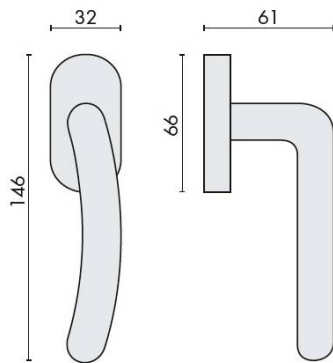

## DÉNOMINATION

Béquille de fenêtre SIRIO sur rosace ovale, chromé mat

# FICHE TECHNIQUE

MARQUE

REFERENCE

CD12DK/SM-CM