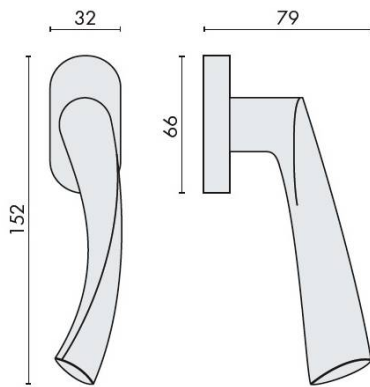

DÉNOMINATION

Béquille de fenêtre FLESSA sur rosace ovale, chromé mat

FICHE TECHNIQUE

MARQUE

REFERENCE

CB52DK/SM-CM

Matériaux

Laiton

Finition

Mat

Couleur

Chromé

Accessoires et options

- Laiton traité multicouche
- Rosace épaisseur 10 mm
- Mécanisme à définir (réf. DK 40/45/50 mm)

CARACTÉRISTIQUES

information@euxos.com

Tél. : +33 (0)1 41 83 24 00 - Fax : +33 (0)1 41 83 24 01

Béquille de fenêtre FLESSA sur rosace ovale, chromé mat

Découvrez la **Béquille de fenêtre FLESSA**, un accessoire élégant et fonctionnel pour vos fenêtres. Avec son design moderne et sa finition en **chromé mat**, cette béquille apporte une touche de sophistication à tout type d'intérieur. Conçue pour s'adapter à des rosaces ovales, elle allie esthétique et praticité.

Caractéristiques principales

- **Matériau** : Fabriquée en métal de haute qualité pour une durabilité accrue.
- **Finition** : Chromé mat, résistant aux rayures et facile à entretenir.
- **Design** : Rosace ovale qui s'intègre harmonieusement dans tous les styles de décoration.
- **Installation** : Facile à installer, compatible avec la plupart des fenêtres standard.