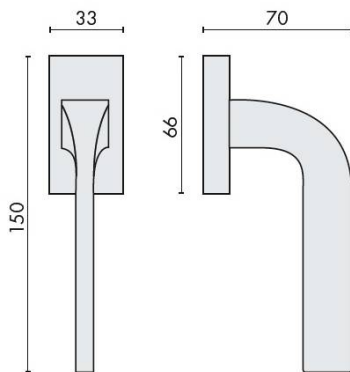

DÉNOMINATION

Béquille de fenêtre ISY sur rosace rectangulaire, chromé

FICHE TECHNIQUE

MARQUE

REFERENCE

BL12DK/SM-CR

Matériaux

Laiton

Finition

Brillant

Couleur

Chromé

Accessoires et options

- Laiton traité multicouche
- Rosace épaisseur 10 mm
- Mécanisme à définir (réf. DK 40/45/50 mm)
- En option : Rosace ép. 6,5 mm

CARACTÉRISTIQUES

information@euxos.com

Tél. : +33 (0)1 41 83 24 00 - Fax : +33 (0)1 41 83 24 01