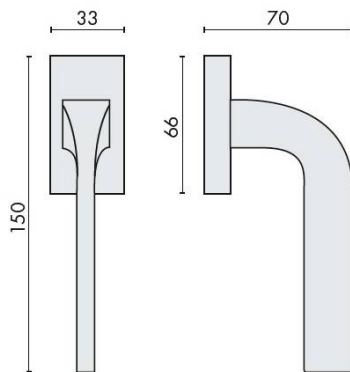

DÉNOMINATION

Béquille de fenêtre ISY sur rosace rectangulaire, chromé mat

FICHE TECHNIQUE

MARQUE

REFERENCE

BL12DK/SM-CM

Matériaux

Laiton

Finition

Mat

Couleur

Chromé

Accessoires et options

- Laiton traité multicouche
- Rosace épaisseur 10 mm
- Mécanisme à définir (réf. DK 40/45/50 mm)
- En option : Rosace ép. 6,5 mm

CARACTÉRISTIQUES

information@euxos.com

Tél. : +33 (0)1 41 83 24 00 - Fax : +33 (0)1 41 83 24 01

Béquille de fenêtre ISY sur rosace rectangulaire, chromé mat

Découvrez la **Béquille de fenêtre ISY**, un accessoire essentiel pour vos fenêtres, alliant esthétique et fonctionnalité. Avec son design moderne et sa finition en **chromé mat**, cette béquille s'intègre parfaitement dans tout type d'intérieur, offrant une touche d'élégance à vos espaces.