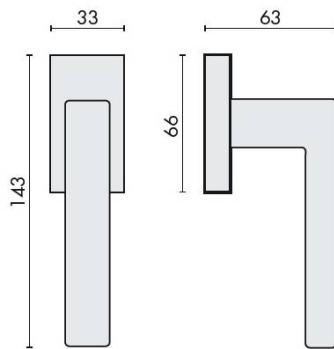

DÉNOMINATION

Béquille de fenêtre ELLESE sur rosace rectangulaire, chromé

FICHE TECHNIQUE

MARQUE

REFERENCE

BD22DK/SM-CR

Matériaux

Cromall

Finition

Brillant

Couleur

Chromé

Accessoires et options

- Cromall® traité multicouche
- Rosace épaisseur 10 mm
- Mécanisme à définir (réf. DK 40/45/50 mm)

CARACTÉRISTIQUES

information@euxos.com

Tél. : +33 (0)1 41 83 24 00 - Fax : +33 (0)1 41 83 24 01

Béquille de fenêtre ELLESSE sur rosace rectangulaire, chromé

Découvrez la **Béquille de fenêtre ELLESSE**, un accessoire élégant et fonctionnel pour vos fenêtres. Conçue avec une rosace rectangulaire et un fini chromé, cette béquille allie modernité et praticité, apportant une touche de sophistication à votre intérieur.

Caractéristiques principales

- **Design moderne** : La finition chromée et la forme rectangulaire de la rosace s'intègrent parfaitement dans tout type de décoration intérieure.
- **Matériaux de qualité** : Fabriquée en métal robuste, la béquille ELLESSE garantit une durabilité exceptionnelle et une résistance à l'usure.
- **Installation facile** : Livrée avec tous les accessoires nécessaires, son installation est rapide et ne nécessite pas de compétences particulières.
- **Ergonomie** : Sa forme ergonomique assure une prise en main confortable, facilitant l'ouverture et la fermeture de vos fenêtres.