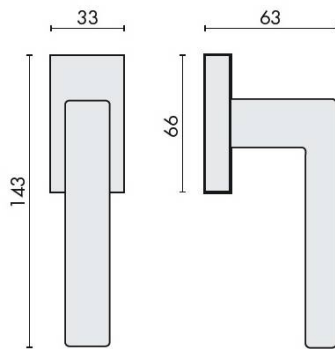

DÉNOMINATION

Béquille de fenêtre ELLESE sur rosace rectangulaire, chromé mat

FICHE TECHNIQUE

MARQUE

REFERENCE

BD22DK/SM-CM

Matériaux

Cromall

Finition

Mat

Couleur

Chromé

Accessoires et options

- Cromall® traité multicouche
- Rosace épaisseur 10 mm
- Mécanisme à définir (réf. DK 40/45/50 mm)

CARACTÉRISTIQUES

information@euxos.com

Tél. : +33 (0)1 41 83 24 00 - Fax : +33 (0)1 41 83 24 01

Béquille de fenêtre ELLESSE sur rosace rectangulaire, chromé mat

Découvrez la **Béquille de fenêtre ELLESSE**, un accessoire essentiel pour vos fenêtres, alliant élégance et fonctionnalité. Conçue avec un design moderne et une finition en **chromé mat**, cette béquille apportera une touche contemporaine à votre intérieur tout en garantissant une utilisation optimale.

Caractéristiques principales

- **Matériau de qualité** : Fabriquée en métal robuste, la béquille ELLESSE assure une durabilité exceptionnelle et résiste à l'usure quotidienne.
- **Finition chromé mat** : Son aspect élégant et moderne s'intègre parfaitement dans tous les styles de décoration intérieure.
- **Rosace rectangulaire** : La rosace rectangulaire offre une installation facile et un maintien sécurisé, tout en ajoutant une touche de sophistication.
- **Compatibilité** : Conçue pour s'adapter à la plupart des fenêtres standards, cette béquille est idéale pour les rénovations ou les nouvelles installations.