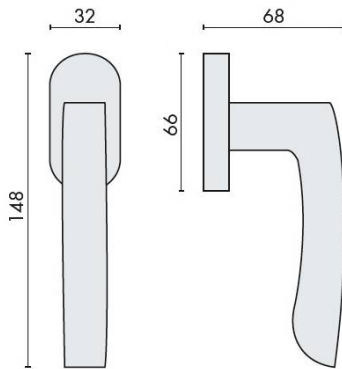

DÉNOMINATION

Béquille de fenêtre VIOLA sur rosace ovale, chromé

FICHE TECHNIQUE

MARQUE

REFERENCE

AR22DK/SM-CR

Matériaux

Laiton

Finition

Brillant

Couleur

Chromé

Norme

Norme EN 1906

Accessoires et options

- Laiton traité multicouche
- Rosace épaisseur 10 mm
- Mécanisme à définir (réf. DK 40/45/50 mm)

Caractéristiques principales

- **Matériau** : Fabriquée en métal de haute qualité, la béquille VIOLA est conçue pour résister à l'usure quotidienne tout en offrant une esthétique raffinée.
- **Finition** : La finition chromée brillante apporte une touche de modernité et est facile à nettoyer, garantissant que votre béquille reste toujours impeccable.
- **Type de rosace** : Équipée d'une rosace ovale, elle assure une installation facile et un maintien solide.
- **Dimensions** : Conçue pour s'adapter à la plupart des fenêtres standard, elle est idéale pour les rénovations ou les nouvelles constructions.