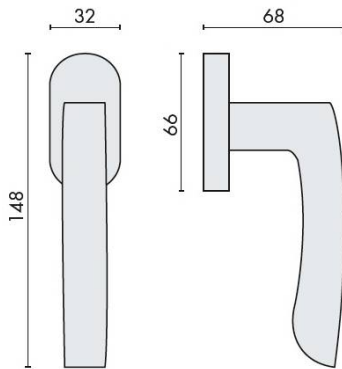

DÉNOMINATION

Béquille de fenêtre VIOLA sur rosace ovale, chromé mat

FICHE TECHNIQUE

MARQUE

REFERENCE

AR22DK/SM-CM

Matériaux

Laiton

Finition

Mat

Couleur

Chromé

Accessoires et options

- Laiton traité multicouche
- Rosace épaisseur 10 mm
- Mécanisme à définir (réf. DK 40/45/50 mm)

CARACTÉRISTIQUES

information@euxos.com