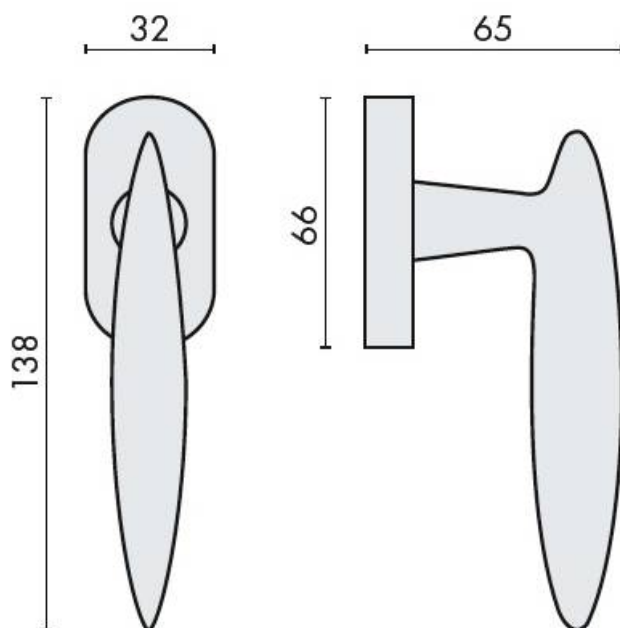

DENOMINATION

Béquille de fenêtre PEGASO sur rosace ovale, fournie sans mécanisme DK

Design : Alberto Meda

FICHE TECHNIQUE

MARQUE

REFERENCE

AM12DK/SM-CR

- Laiton traité multicouche
- Rosace épaisseur 10 mm
- Mécanisme à définir (réf. DK 40/45/50 mm)

Matériaux : Laiton

Finition : Brillant

Couleur : Chromé