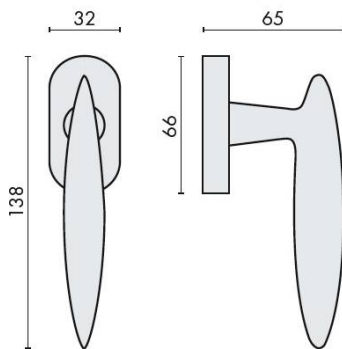

DÉNOMINATION

Béquille de fenêtre PEGASO sur rosace ovale, chromé

FICHE TECHNIQUE

MARQUE

REFERENCE

AM12DK/SM-CR

Matériaux

Laiton

Finition

Brillant

Couleur

Chromé

Accessoires et options

- Laiton traité multicouche
- Rosace épaisseur 10 mm
- Mécanisme à définir (réf. DK 40/45/50 mm)

CARACTÉRISTIQUES

information@euxos.com

Caractéristiques principales

- **Matériau** : Fabriquée en métal chromé, cette béquille offre une excellente résistance à la corrosion et à l'usure.
- **Design** : Son rosace ovale lui confère une allure contemporaine, idéale pour les fenêtres modernes.
- **Installation facile** : Livrée avec tous les accessoires nécessaires, son installation est rapide et sans tracas.
- **Dimensions** : Conçue pour s'adapter à la plupart des fenêtres standard, garantissant une compatibilité optimale.