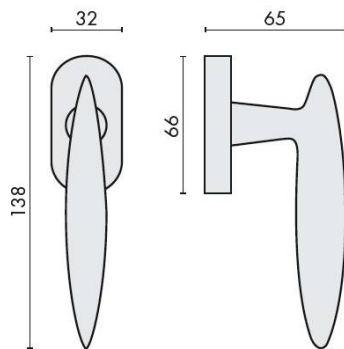

DÉNOMINATION

Béquille de fenêtre PEGASO sur rosace ovale, chromé mat

FICHE TECHNIQUE

MARQUE

REFERENCE

AM12DK/SM-CM

Matériaux

Laiton

Finition

Mat

Couleur

Chromé

Accessoires et options

- Laiton traité multicouche
- Rosace épaisseur 10 mm
- Mécanisme à définir (réf. DK 40/45/50 mm)

CARACTÉRISTIQUES

information@euxos.com

Caractéristiques principales

- **Matériau** : Fabriquée en métal de haute qualité, la béquille PEGASO est conçue pour résister à l'usure quotidienne.
- **Finition** : La finition chromée mate offre un aspect élégant et moderne, tout en étant facile à entretenir.
- **Design** : Son rosace ovale s'adapte à tous les styles de fenêtres, ajoutant une touche de sophistication.
- **Installation** : Facile à installer, elle convient à la plupart des fenêtres standard.