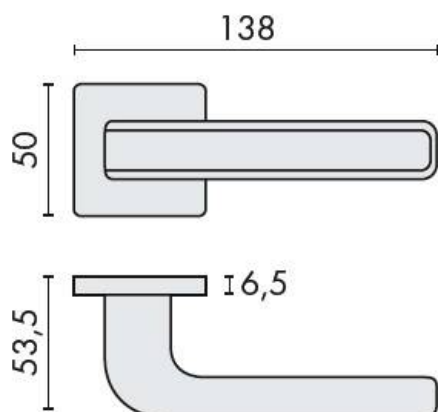

DÉNOMINATION

Paire de béquilles TECNO sur rosace carrée, chromé mat/chromé

FICHE TECHNIQUE

MARQUE

REFERENCE

MO11RSB7-CM/CR

Matériaux

Cromall

Couleur

Chr/Chr mat

Norme

Norme EN 1906

Accessoires et options

- Béquille double sur rosace à sous construction
- Rosace CR6
- Cromall® traité multicouche
- Rosaces de fonction (voir "Accessoires")

CARACTÉRISTIQUES

Caractéristiques principales

- **Matériaux de haute qualité** : Fabriquées en métal robuste, ces béquilles garantissent une longévité accrue et une résistance à l'usure quotidienne.
- **Design moderne** : La finition chromée mat associée à la brillance du chromé apporte une touche de sophistication à vos portes.
- **Rosace carrée** : Conçue pour s'adapter à des rosaces carrées, offrant une installation facile et un look harmonieux.
- **Compatibilité** : Compatible avec un carré de 6 mm ou 6.5 mm. Veuillez noter que cette paire de béquilles n'est pas compatible avec les portes équipées d'un système de contrôle d'accès.