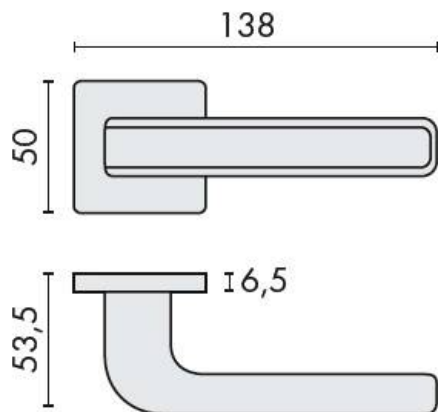

DÉNOMINATION

Paire de béquilles TECNO sur rosace carrée, chromé mat/carbone

FICHE TECHNIQUE

MARQUE

REFERENCE

MO11RSB7-CM/CMQ

Matériaux

Cromall

Finition

Mat

Couleur

Chr.mat/carb

Norme

Norme EN 1906

Accessoires et options

- Béquille double sur rosace à sous construction avec ressort de rappel
- Rosace CR6
- Cromall® traité multicouche
- Rosaces de fonction (voir "Accessoires")

Caractéristiques principales

- **Matériaux de haute qualité** : Fabriquées en acier inoxydable avec une finition chromée mate, ces béquilles résistent à l'usure et à la corrosion.
- **Design ergonomique** : Leur forme ergonomique assure une prise en main confortable, facilitant l'ouverture et la fermeture des portes.
- **Rosace carrée** : S'adapte parfaitement aux portes modernes grâce à son design carré, ajoutant une touche de sophistication.
- **Compatibilité** : Conçues pour des axes carrés de 6 mm ou 6.5 mm. **Attention : non compatibles avec les portes équipées d'un système de contrôle d'accès.**