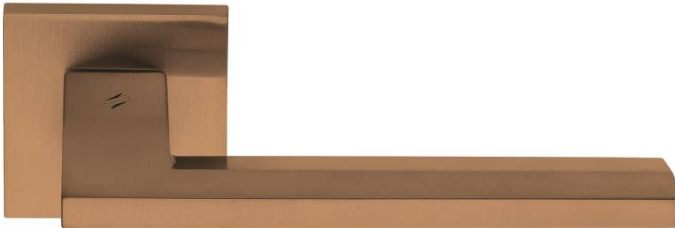

DÉNOMINATION

Paire de béquilles ELECTRA sur rosace carrée, vintage mat

FICHE TECHNIQUE

MARQUE

REFERENCE

MS11RSB7-VM

Matériaux

Cromall

Finition

Mat

Couleur

Vintage

Norme

Norme EN 1906

Accessoires et options

- Béquille double sur rosace à sous construction avec ressort de rappel
- Rosace CC6
- Cromall® traité multicouche
- Rosaces de fonction (voir "Accessoires")

CARACTÉRISTIQUES

information@euxos.com

Tél. : +33 (0)1 41 83 24 00 - Fax : +33 (0)1 41 83 24 01

Paire de béquilles ELECTRA sur rosace carrée, vintage mat

Découvrez la **Paire de béquilles ELECTRA**, un choix idéal pour ceux qui recherchent une touche vintage et élégante pour leurs portes. Conçues avec soin, ces béquilles sur rosace carrée allient esthétique et fonctionnalité, apportant une note de charme à votre intérieur.

Caractéristiques principales

- **Design vintage mat** : La finition mate et le style rétro de ces béquilles s'intègrent parfaitement dans tout type de décoration, qu'elle soit moderne ou classique.
- **Rosace carrée** : La rosace carrée offre une installation facile et un maintien solide, garantissant une durabilité à long terme.
- **Compatibilité** : Conçues pour des portes avec un carré de 6 mm ou 6.5 mm, ces béquilles ne sont pas compatibles avec les portes équipées d'un système de contrôle d'accès.