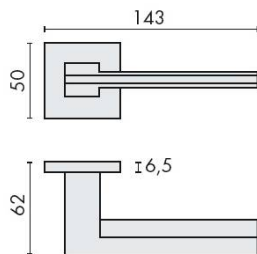

DÉNOMINATION

Paire de béquilles ELECTRA sur rosace carrée, vintage mat

FICHE TECHNIQUE

MARQUE

REFERENCE

MS11RSB7-VM

Matériaux

Cromall

Finition

Mat

Couleur

Vintage

Norme

Norme EN 1906

Accessoires et options

- Béquille double sur rosace à sous construction avec ressort de rappel
- Rosace CC6
- Cromall® traité multicouche
- Rosaces de fonction (voir "Accessoires")

CARACTÉRISTIQUES

information@euxos.com

Tél. : +33 (0)1 41 83 24 00 - Fax : +33 (0)1 41 83 24 01

Paire de béquilles ELECTRA sur rosace carrée, vintage mat

Découvrez la **Paire de béquilles ELECTRA**, un choix idéal pour ceux qui recherchent une touche vintage et élégante pour leurs portes. Conçues avec soin, ces béquilles sur rosace carrée allient esthétique et fonctionnalité, apportant une note de charme à votre intérieur.

Caractéristiques principales

- **Design vintage mat** : La finition mate et le style rétro de ces béquilles s'intègrent parfaitement dans tout type de décoration, qu'elle soit moderne ou classique.
- **Rosace carrée** : La rosace carrée offre une installation facile et un maintien solide, garantissant une durabilité à long terme.
- **Compatibilité** : Conçues pour des portes avec un carré de 6 mm ou 6.5 mm, ces béquilles ne sont pas compatibles avec les portes équipées d'un système de contrôle d'accès.