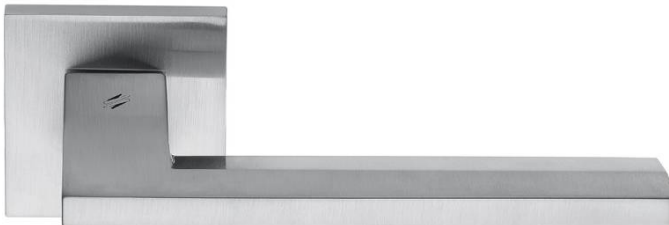

DÉNOMINATION

Paire de béquilles ELECTRA sur rosace carrée, chromé mat

FICHE TECHNIQUE

MARQUE

REFERENCE

MS11RSB7-CM

Matériaux

Cromall

Finition

Mat

Couleur

Chromé

Norme

Norme EN 1906

Accessoires et options

- Béquille double sur rosace à sous construction avec ressort de rappel
- Rosace CC6
- Cromall® traité multicouche
- Rosaces de fonction (voir "Accessoires")

CARACTÉRISTIQUES

information@euxos.com

Tél. : +33 (0)1 41 83 24 00 - Fax : +33 (0)1 41 83 24 01

Paire de béquilles ELECTRA sur rosace carrée, chromé mat

Découvrez la **Paire de béquilles ELECTRA**, un choix élégant et fonctionnel pour vos portes. Avec son design moderne et sa finition en **chromé mat**, cette paire de béquilles apportera une touche contemporaine à votre intérieur tout en garantissant une utilisation optimale.

Caractéristiques principales

- **Design moderne** : La finition chromée mate offre une esthétique raffinée qui s'intègre parfaitement dans tout type de décoration.
- **Rosace carrée** : La forme carrée de la rosace ajoute une touche géométrique et contemporaine à vos portes.
- **Matériaux de qualité** : Fabriquées à partir de matériaux robustes, ces béquilles sont conçues pour résister à l'épreuve du temps.
- **Dimensions** : Compatible avec un carré de 6 mm ou 6.5 mm, idéal pour la plupart des portes intérieures.