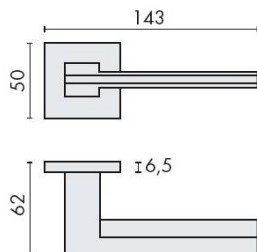

DÉNOMINATION

Paire de béquilles ELECTRA sur rosace carrée, chromé mat

FICHE TECHNIQUE

MARQUE

REFERENCE

MS11RSB7-CM

Matériaux

Cromall

Finition

Mat

Couleur

Chromé

Norme

Norme EN 1906

Accessoires et options

- Béquille double sur rosace à sous construction avec ressort de rappel
- Rosace CC6
- Cromall® traité multicouche
- Rosaces de fonction (voir "Accessoires")

Caractéristiques principales

- **Design moderne** : La finition chromée mate offre une esthétique raffinée qui s'intègre parfaitement dans tout type de décoration.
- **Rosace carrée** : La forme carrée de la rosace ajoute une touche géométrique et contemporaine à vos portes.
- **Matériaux de qualité** : Fabriquées à partir de matériaux robustes, ces béquilles sont conçues pour résister à l'épreuve du temps.
- **Dimensions** : Compatible avec un carré de 6 mm ou 6.5 mm, idéal pour la plupart des portes intérieures.