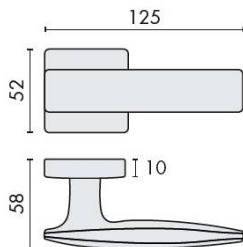

DÉNOMINATION

Paire de béquilles BOLD sur rosace carrée, chromé

FICHE TECHNIQUE

MARQUE

REFERENCE

PT11RSB7-CR

Matériaux

Laiton

Finition

Brillant

Couleur

Chromé

Norme

Norme EN 1906

Accessoires et options

- Béquille double sur rosace à sous construction avec ressort de rappel
- Rosace CRB
- En option : disponible en version HD
- Laiton traité multicouche
- Rosaces de fonction (voir "Accessoires")

CARACTÉRISTIQUES

information@euxos.com

Tél. : +33 (0)1 41 83 24 00 - Fax : +33 (0)1 41 83 24 01

Paire de béquilles BOLD sur rosace carrée, chromé

Découvrez la **Paire de béquilles BOLD sur rosace carrée, chromé**, une solution élégante et fonctionnelle pour vos portes intérieures. Conçues pour allier esthétique moderne et robustesse, ces béquilles sont idéales pour rehausser le style de votre espace tout en garantissant une utilisation quotidienne sans faille.

Caractéristiques principales

- **Matériau** : Fabriquées en métal chromé de haute qualité, ces béquilles offrent une finition brillante et résistante à la corrosion.
- **Design** : Le design sur rosace carrée apporte une touche contemporaine qui s'intègre parfaitement dans tout type d'intérieur.
- **Dimensions** : Adaptées pour un montage facile, ces béquilles sont conçues pour un carré de 6 mm ou 6.5 mm.
- **Poignée ergonomique** : La forme de la poignée assure une prise en main confortable, facilitant l'ouverture et la fermeture des portes.