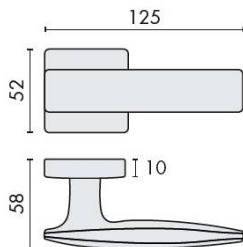

DÉNOMINATION

Paire de béquilles BOLD sur rosace carrée, chromé mat

FICHE TECHNIQUE

MARQUE

REFERENCE

PT11RSB7-CM

Matériaux

Laiton

Finition

Mat

Couleur

Chromé

Norme

Norme EN 1906

Accessoires et options

- Béquille double sur rosace à sous construction avec ressort de rappel
- Rosace CRB
- En option : disponible en version HD
- Laiton traité multicouche
- Rosaces de fonction (voir "Accessoires")

CARACTÉRISTIQUES