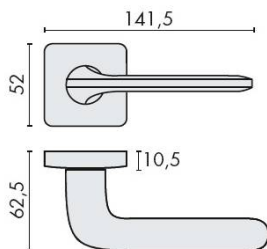

DÉNOMINATION

Paire de béquilles ROBOQUATTRO S sur rosace carrée, chromé

FICHE TECHNIQUE

MARQUE

REFERENCE

ID51RSB7-CR

Matériaux

Cromall

Finition

Brillant

Couleur

Chromé

Norme

Norme EN 1906

Accessoires et options

- Béquille double sur rosace à sous construction avec ressort de rappel
- Rosace CRB
- Cromall® traité multicouche
- En option : disponible en version HD
- Rosaces de fonction (voir "Accessoires")

CARACTÉRISTIQUES

information@euxos.com

Tél. : +33 (0)1 41 83 24 00 - Fax : +33 (0)1 41 83 24 01

Paire de béquilles ROBOQUATTRO S sur rosace carrée, chromé

Découvrez la **Paire de béquilles ROBOQUATTRO S**, un accessoire essentiel pour votre porte, alliant élégance et fonctionnalité. Conçues avec un design moderne et une finition chromée brillante, ces béquilles s'intègrent parfaitement dans tout type d'intérieur, ajoutant une touche de sophistication à votre décoration.

Caractéristiques principales

- **Matériau** : Acier inoxydable de haute qualité, garantissant durabilité et résistance à la corrosion.
- **Finition** : Chromé, offrant un aspect brillant et élégant qui résiste aux rayures et à l'usure.
- **Type de rosace** : Carrée, pour un look contemporain et une installation facile.
- **Compatibilité** : Conçue pour un carré de 6 mm ou 6.5 mm. *Veillez noter que cette paire de béquilles n'est pas compatible avec les portes équipées d'un système de contrôle d'accès.*