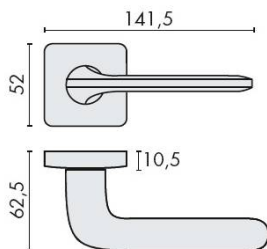

DÉNOMINATION

Paire de béquilles ROBOQUATTRO S sur rosace carrée, chromé mat

FICHE TECHNIQUE

MARQUE

REFERENCE

ID51RSB7-CM

Matériaux

Cromall

Finition

Mat

Couleur

Chromé

Norme

Norme EN 1906

Accessoires et options

- Béquille double sur rosace à sous construction ave ressort de rappel
- Rosace CRB
- Cromall® traité multicouche
- En option : disponible en version HD
- Rosaces de fonction (voir "Accessoires")

Caractéristiques principales

- **Matériau** : Finition en chromé mat, offrant une résistance accrue aux rayures et à la corrosion.
- **Design** : Rosace carrée qui s'adapte parfaitement à tous les types de portes, ajoutant une touche de sophistication.
- **Dimensions** : Compatible avec un carré de 6 mm ou 6.5 mm, idéal pour une installation facile.
- **Poignée ergonomique** : Conçue pour un confort optimal lors de l'utilisation quotidienne.