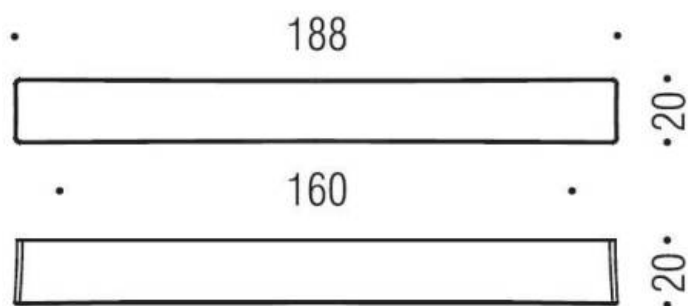

DÉNOMINATION

Poignée de meuble F114/F, entraxe 160 mm, chromé sat

FICHE TECHNIQUE

MARQUE

REFERENCE

F114/F-SC

Matériaux

Cromall

Finition

Satiné

Couleur

Chromé

Accessoires et options

- Cromall traité multicouche

CARACTÉRISTIQUES

information@euxos.com

Tél. : +33 (0)1 41 83 24 00 - Fax : +33 (0)1 41 83 24 01