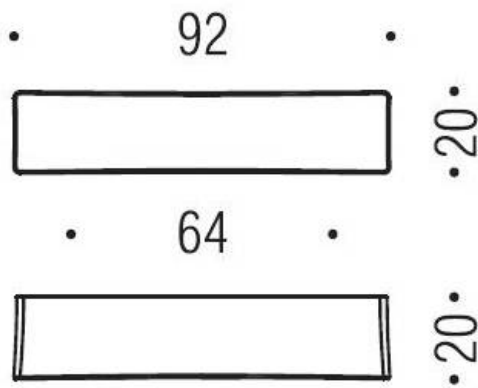

DÉNOMINATION

Poignée de meuble F114/C, entraxe 64 mm, chromé

FICHE TECHNIQUE

MARQUE

REFERENCE

F114/C-CR

Matériaux

Cromall