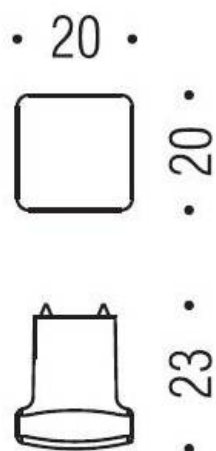

DÉNOMINATION

Bouton de meuble F526, chromé

FICHE TECHNIQUE

MARQUE

REFERENCE

F526-CR

Matériaux

Cromall