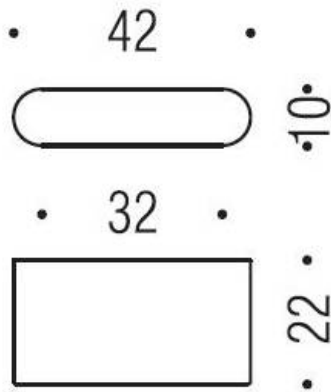

DÉNOMINATION

Bouton de meuble F525, entraxe 32 mm, chromé

FICHE TECHNIQUE

MARQUE

REFERENCE

F525-CR

Matériaux

Cromall

Finition

Brillant

Couleur

Chromé

Accessoires et options

- Cromall traité multicouche

CARACTÉRISTIQUES

information@euxos.com

Tél. : +33 (0)1 41 83 24 00 - Fax : +33 (0)1 41 83 24 01