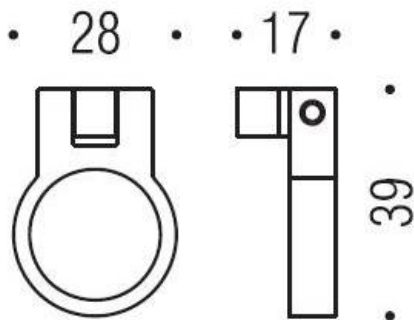

DÉNOMINATION

Bouton de meuble F522, chromé sat

FICHE TECHNIQUE

MARQUE

REFERENCE

F522-SC

Matériaux

Cromall

Finition

Satiné

Couleur

Chromé

Accessoires et options

- Cromall traité multicouche

CARACTÉRISTIQUES

information@euxos.com

Tél. : +33 (0)1 41 83 24 00 - Fax : +33 (0)1 41 83 24 01