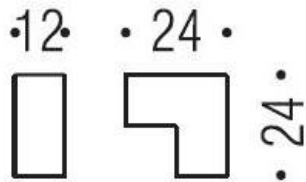

Accessoires et options

- Cromall traité multicouche

CARACTÉRISTIQUES