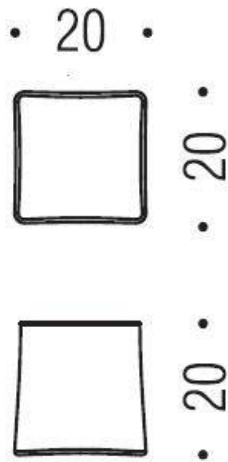

DÉNOMINATION

Bouton de meuble F514, chromé

FICHE TECHNIQUE

MARQUE

REFERENCE

F514-CR

Matériaux

Cromall