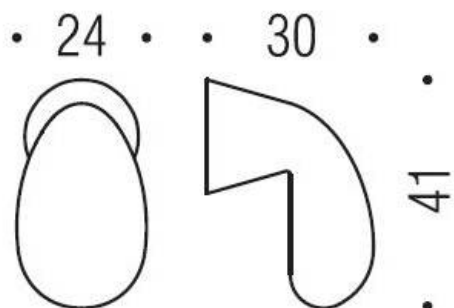

DÉNOMINATION

Bouton de meuble F512, chromé sat

FICHE TECHNIQUE

MARQUE

REFERENCE

F512-SC

Matériaux

Cromall

Finition

Satiné

Couleur

Chromé

Accessoires et options

- Cromall traité multicouche

CARACTÉRISTIQUES

information@euxos.com

Tél. : +33 (0)1 41 83 24 00 - Fax : +33 (0)1 41 83 24 01