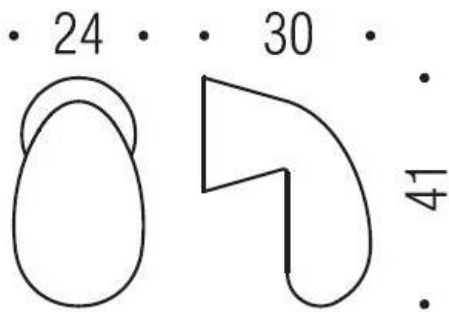

Accessoires et options

- Cromall traité multicouche

CARACTÉRISTIQUES

information@euxos.com

Tél. : +33 (0)1 41 83 24 00 - Fax : +33 (0)1 41 83 24 01