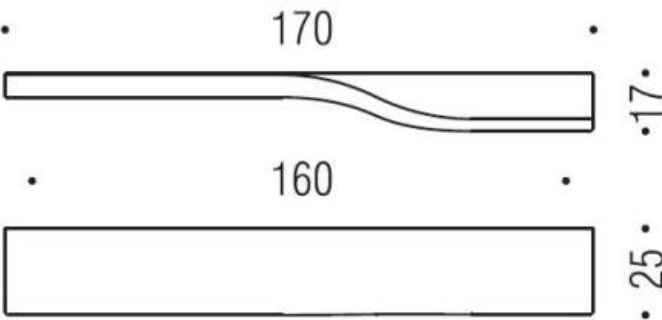

DÉNOMINATION

Poignée de meuble F120/SX, entraxe 160 mm, chromé sat

FICHE TECHNIQUE

MARQUE

REFERENCE

F120/SX-SC

Matériaux

Cromall