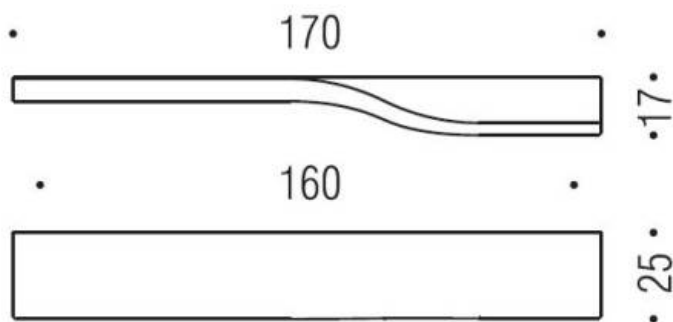

Accessoires et options

- Cromall traité multicouche

CARACTÉRISTIQUES

information@euxos.com

Tél. : +33 (0)1 41 83 24 00 - Fax : +33 (0)1 41 83 24 01