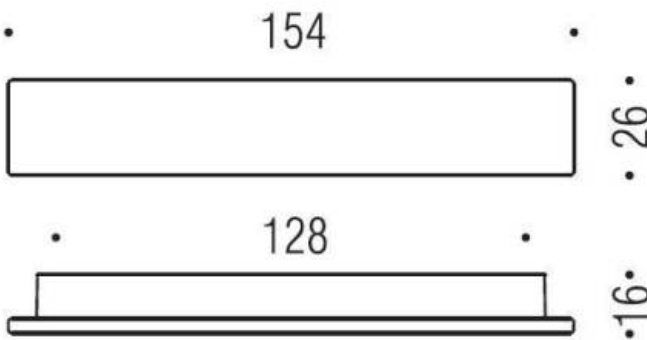

DÉNOMINATION

Poignée de meuble F108/E, entraxe 128 mm, chromé sat

FICHE TECHNIQUE

MARQUE

REFERENCE

F108/E-SC

Matériaux

Cromall

Caractéristiques Principales

- **Design Élégant** : Le fini chromé satiné apporte une allure contemporaine qui s'intègre harmonieusement dans tout type de décoration.
- **Dimensions Pratiques** : Avec un entraxe de 128 mm, cette poignée est idéale pour les tiroirs, armoires et portes de meubles.
- **Matériaux Durables** : Fabriquée en métal de haute qualité, elle garantit une résistance à l'usure et une longévité accrue.