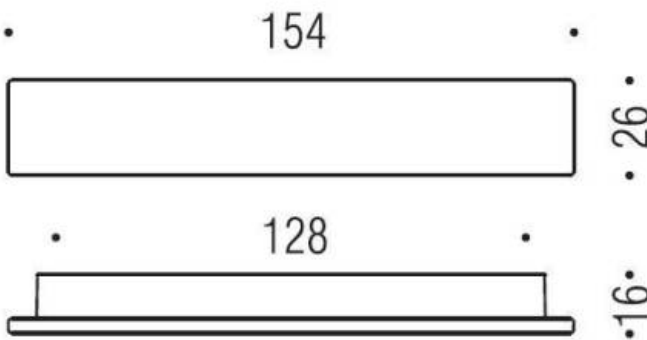

DÉNOMINATION

Poignée de meuble F108/E, entraxe 128 mm, chromé

FICHE TECHNIQUE

MARQUE

REFERENCE

F108/E-CR

Matériaux

Cromall