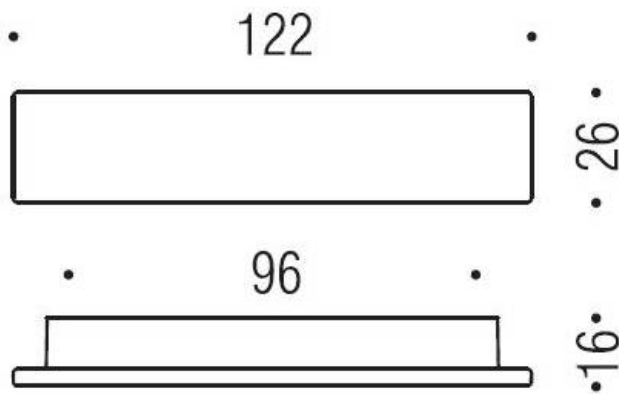

Accessoires et options

- Cromall traité multicouche

CARACTÉRISTIQUES

information@euxos.com

Tél. : +33 (0)1 41 83 24 00 - Fax : +33 (0)1 41 83 24 01