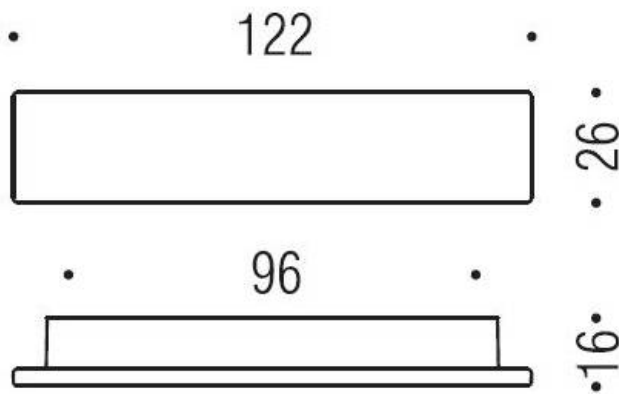

DÉNOMINATION

Poignée de meuble F108/D, entraxe 96 mm, chromé

FICHE TECHNIQUE

MARQUE

REFERENCE

F108/D-CR

Matériaux

Cromall

Finition

Brillant

Couleur

Chromé

Accessoires et options

- Cromall traité multicouche

CARACTÉRISTIQUES

information@euxos.com

Tél. : +33 (0)1 41 83 24 00 - Fax : +33 (0)1 41 83 24 01