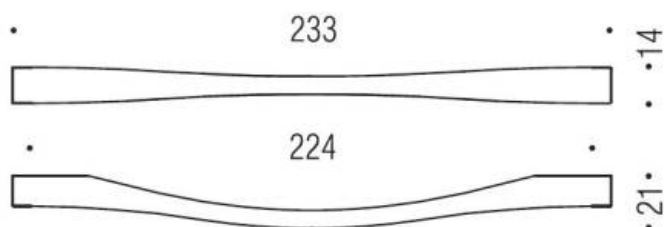

DÉNOMINATION

Poignée de meuble F105/G, entraxe 224 mm, chromé

FICHE TECHNIQUE

MARQUE

REFERENCE

F105/G-CR

Matériaux

Cromall

Finition

Brillant

Couleur

Chromé

Accessoires et options

- Cromall traité multicouche

CARACTÉRISTIQUES

information@euxos.com

Tél. : +33 (0)1 41 83 24 00 - Fax : +33 (0)1 41 83 24 01