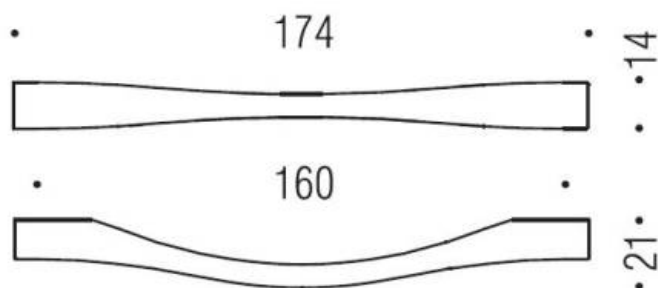

DÉNOMINATION

Poignée de meuble F105/F, entraxe 160 mm, chromé sat

FICHE TECHNIQUE

MARQUE

REFERENCE

F105/F-SC

Matériaux

Cromall

Finition

Satiné

Couleur

Chromé

Accessoires et options

- Cromall traité multicouche

CARACTÉRISTIQUES

information@euxos.com

Tél. : +33 (0)1 41 83 24 00 - Fax : +33 (0)1 41 83 24 01