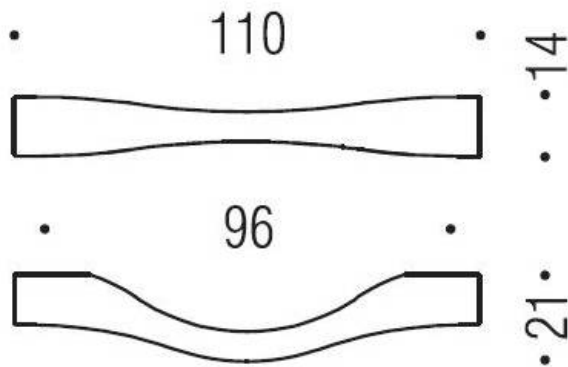

DÉNOMINATION

Poignée de meuble F105/D, entraxe 96 mm, chromé

FICHE TECHNIQUE

MARQUE

REFERENCE

F105/D-CR

Matériaux

Cromall

Finition

Brillant

Couleur

Chromé

Accessoires et options

- Cromall traité multicouche

CARACTÉRISTIQUES

information@euxos.com

Tél. : +33 (0)1 41 83 24 00 - Fax : +33 (0)1 41 83 24 01