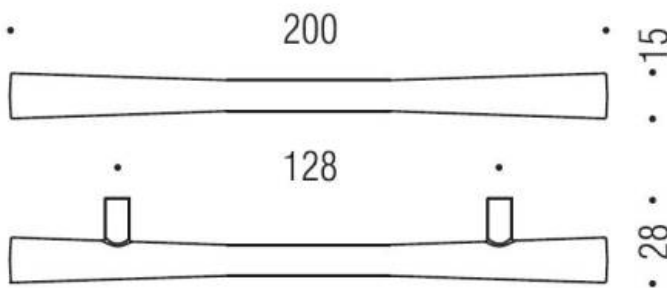

DÉNOMINATION

Poignée de meuble F104/E, entraxe 128 mm, chromé sat

FICHE TECHNIQUE

MARQUE

REFERENCE

F104/E-SC

Matériaux

Cromall

Finition

Satiné

Couleur

Chromé

Accessoires et options

- Cromall traité multicouche

CARACTÉRISTIQUES

information@euxos.com

Tél. : +33 (0)1 41 83 24 00 - Fax : +33 (0)1 41 83 24 01