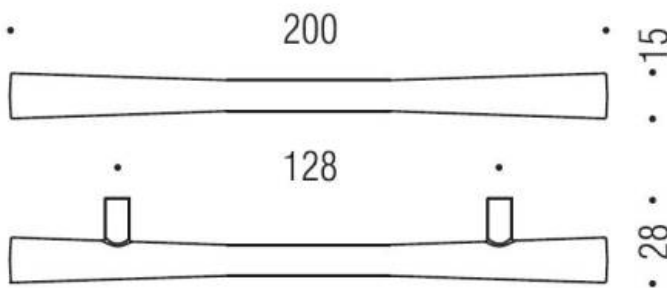

DÉNOMINATION

Poignée de meuble F104/E, entraxe 128 mm, chromé

FICHE TECHNIQUE

MARQUE

REFERENCE

F104/E-CR

Matériaux

Cromall

Finition

Brillant

Couleur

Chromé

Accessoires et options

- Cromall traité multicouche

CARACTÉRISTIQUES

information@euxos.com

Tél. : +33 (0)1 41 83 24 00 - Fax : +33 (0)1 41 83 24 01